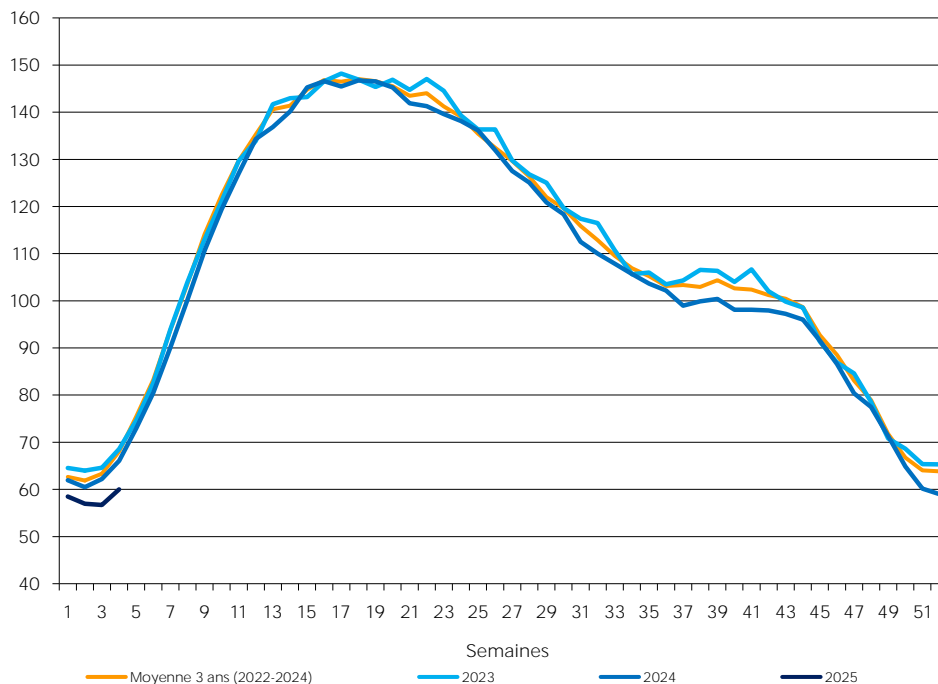

## Collecte hebdomadaire - Lait de chèvre

Semaine n° 4, du 20/01/2025 au 26/01/2025

Évolution cumul (2025 / 2024) : -7,4%

Évolution S 4 (2025 / 2024) : -9,2%

Indice base 100 : moyenne de l'année 2016

Volume collecte lait de chèvre

Source : FranceAgriMer / sondage Lait de chèvre