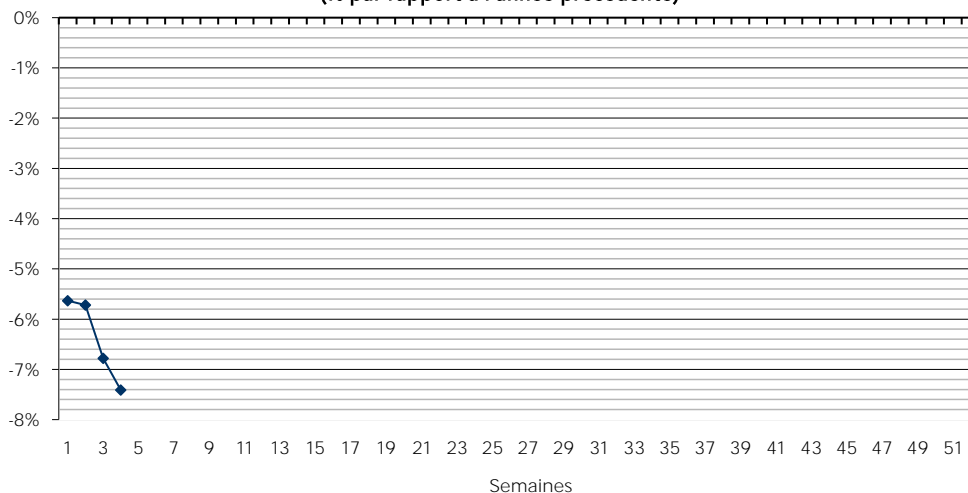

Évolution du cumul (% par rapport à l'année précédente)

Source : FranceAgriMer / sondage Lait de chèvre

Méthodologie : d'après les déclarations d'un panel d'entreprises représentant 69% de la collecte 2024.

Contact : enquete@franceagrimer.fr