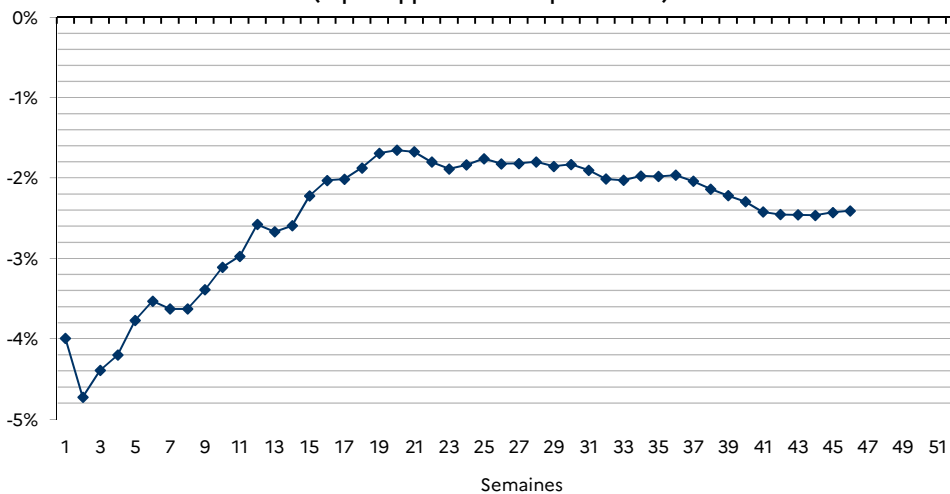

Évolution du cumul (% par rapport à l'année précédente)

Source : FranceAgriMer / sondage Lait de chèvre

Méthodologie : d'après les déclarations d'un panel d'entreprises représentant 69% de la collecte 2023.

Contact : enquete@franceagrimer.fr