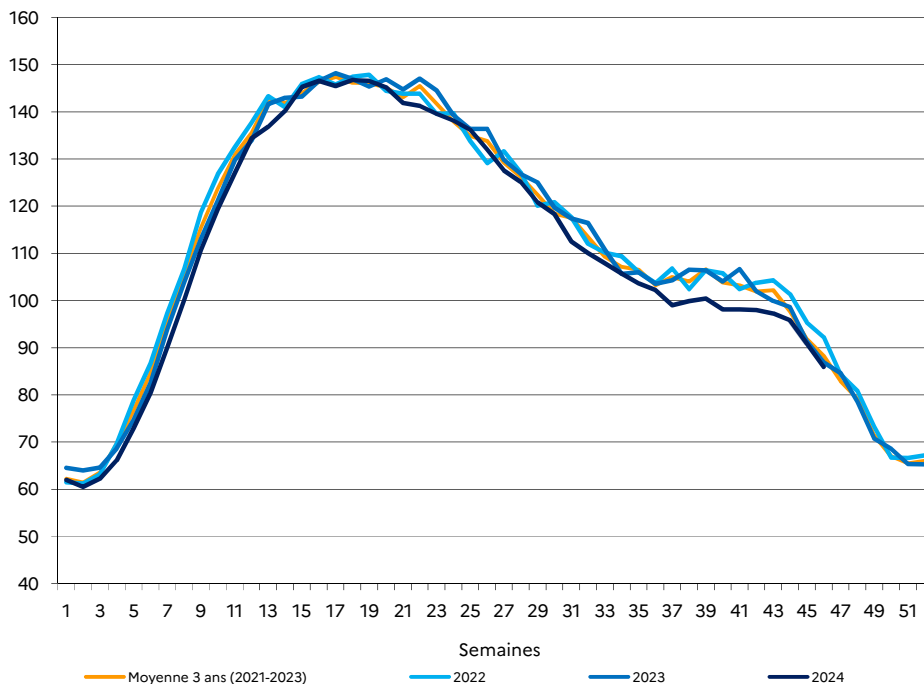

## Collecte hebdomadaire - Lait de chèvre

Semaine n° 46, du 11/11/2024 au 17/11/2024

Évolution cumul (2024 / 2023) : -2,4%

Évolution S 46 (2024 / 2023) : -1,1%

Indice base 100 : moyenne de l'année 2016

### Volume collecte lait de chèvre

Source : FranceAgriMer / sondage Lait de chèvre