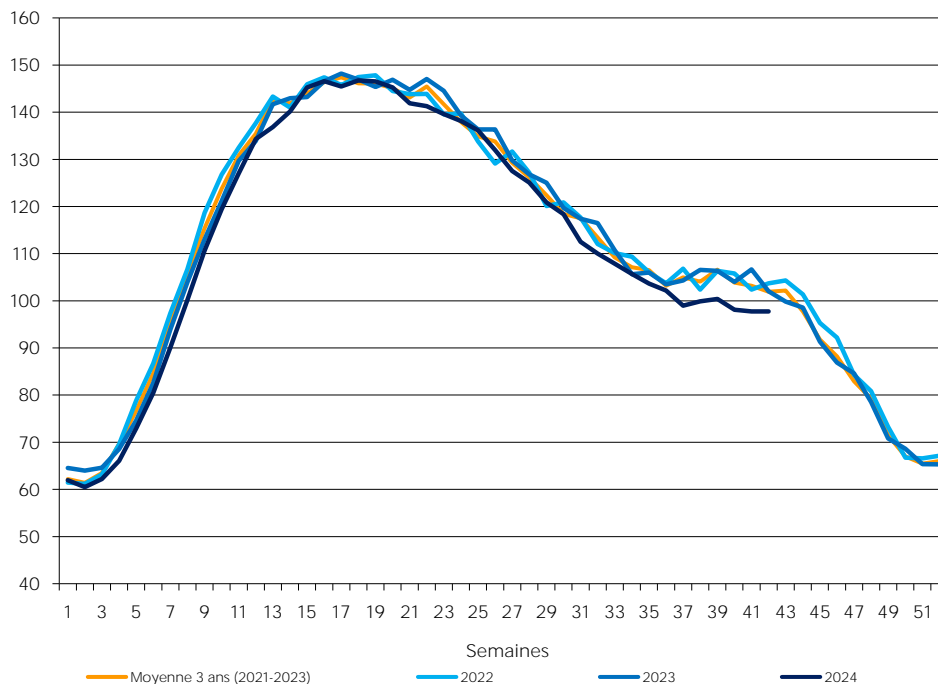

## Collecte hebdomadaire - Lait de chèvre

Semaine n° 42, du 14/10/2024 au 20/10/2024

Évolution cumul (2024 / 2023) : -2,5%

Évolution S 42 (2024 / 2023) : -4,2%

Indice base 100 : moyenne de l'année 2016

Volume collecte lait de chèvre