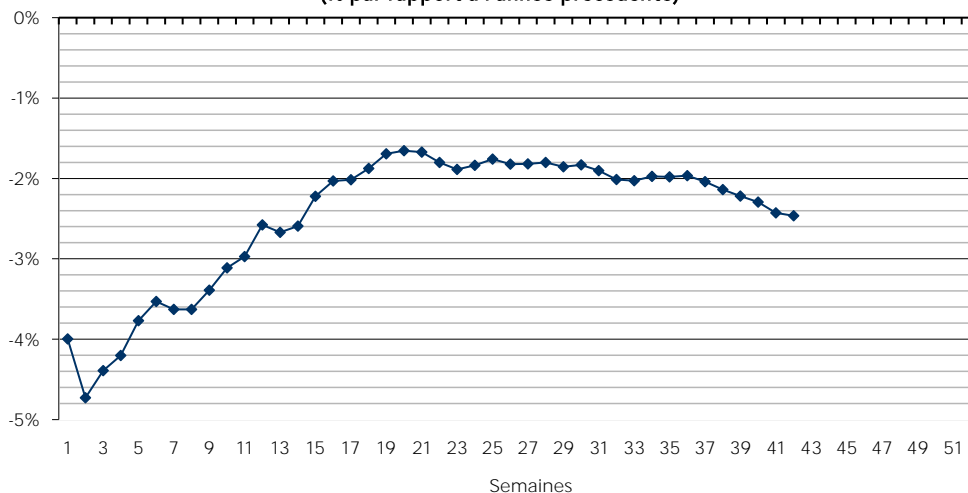

Évolution du cumul (% par rapport à l'année précédente)

Source : FranceAgriMer / sondage Lait de chèvre

Méthodologie : d'après les déclarations d'un panel d'entreprises représentant 69% de la collecte 2023.

Contact : enquete@franceagrimer.fr