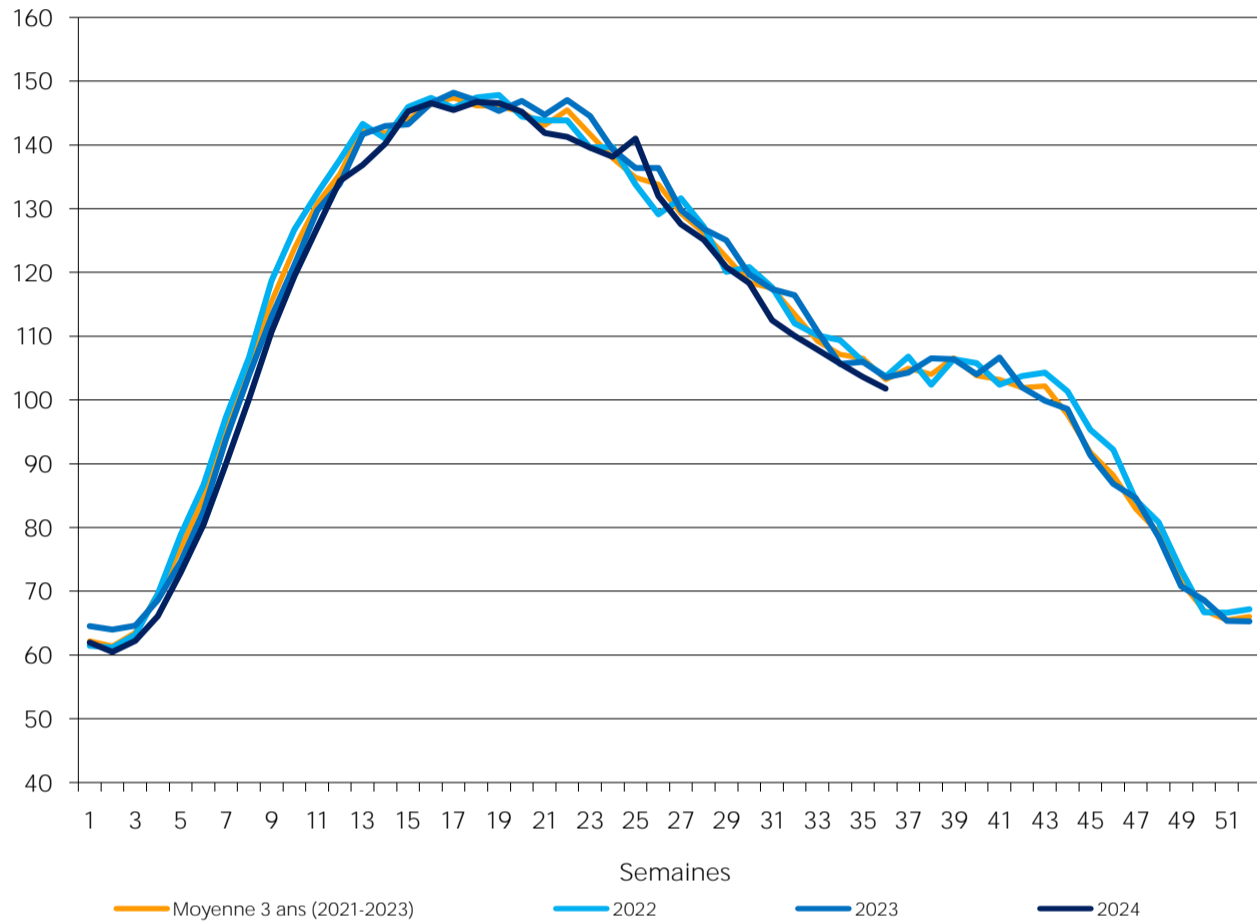

DONNÉES LAIT DE CHÈVRE

Collecte hebdomadaire - Lait de chèvre

Semaine n° 36, du 02/09/2024 au 08/09/2024

Évolution cumul (2024 / 2023) : -1,9%

Évolution S 36 (2024 / 2023) : -1,7%

Indice base 100 : moyenne de l'année 2016

Volume collecte lait de chèvre

Source : FranceAgriMer / sondage Lait de chèvre

Évolution du cumul (% par rapport à l'année précédente)

Source : FranceAgriMer / sondage Lait de chèvre

Méthodologie : d'après les déclarations d'un panel d'entreprises représentant 69% de la collecte 2023.