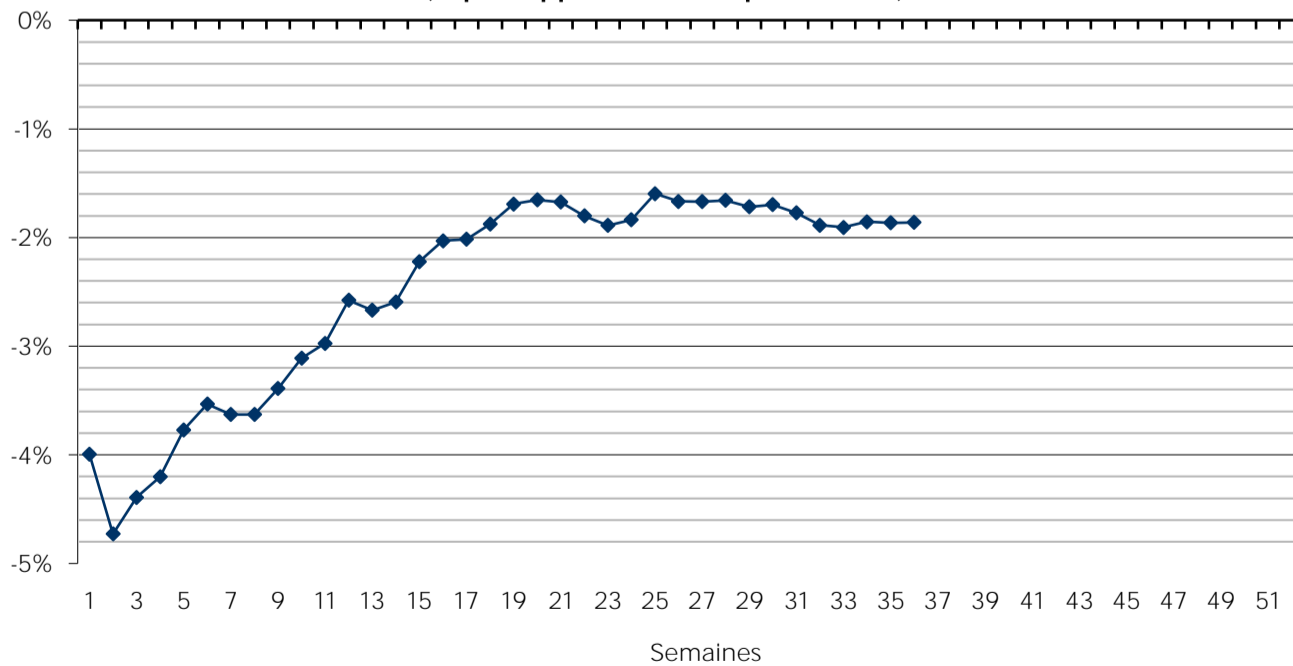

DONNÉES LAIT DE CHÈVRE

Collecte hebdomadaire - Lait de chèvre

Semaine n° 36, du 02/09/2024 au 08/09/2024

Évolution cumul (2024 / 2023) : -1,9%

Évolution S 36 (2024 / 2023) : -1,7%

Indice base 100 : moyenne de l'année 2016

Volume collecte lait de chèvre

Source : FranceAgriMer / sondage Lait de chèvre

Évolution du cumul (% par rapport à l'année précédente)

Source : FranceAgriMer / sondage Lait de chèvre

Méthodologie : d'après les déclarations d'un panel d'entreprises représentant 69% de la collecte 2023.