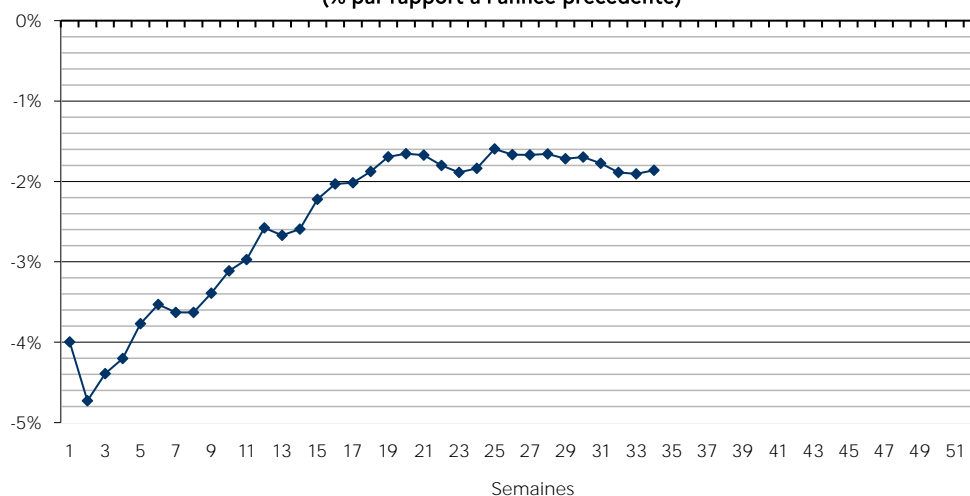

DONNÉES LAIT DE CHÈVRE

Collecte hebdomadaire - Lait de chèvre

Semaine n° 34, du 19/08/2024 au 25/08/2024

Évolution cumul (2024 / 2023) : -1,9%

Évolution S 34 (2024 / 2023) : -0,2%

Indice base 100 : moyenne de l'année 2016

Volume collecte lait de chèvre

Source : FranceAgriMer / sondage Lait de chèvre

Évolution du cumul (% par rapport à l'année précédente)

Source : FranceAgriMer / sondage Lait de chèvre

Méthodologie : d'après les déclarations d'un panel d'entreprises représentant 69% de la collecte 2023.