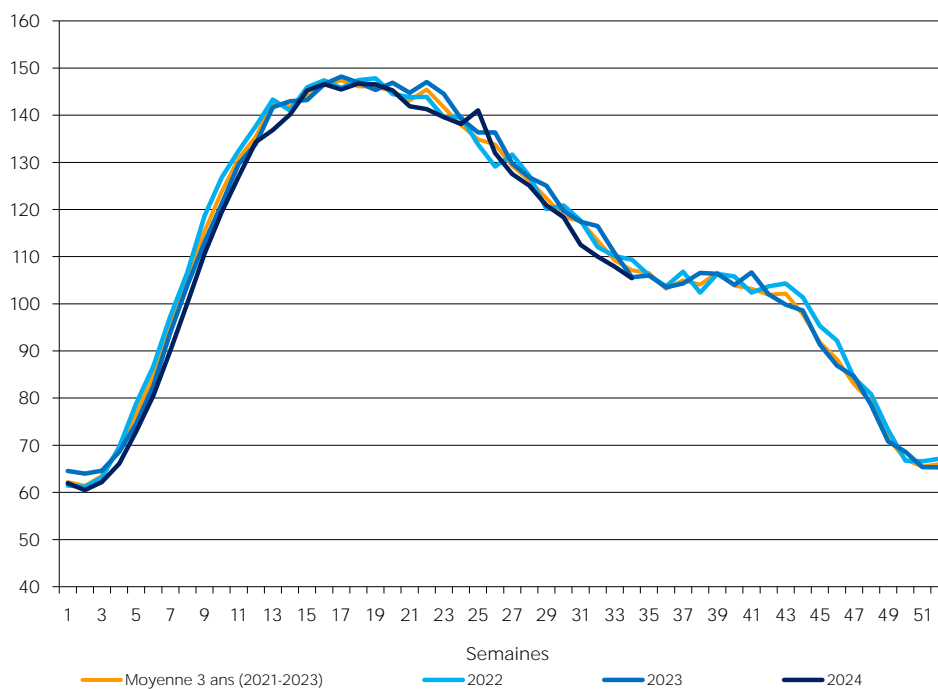

DONNÉES LAIT DE CHÈVRE

Collecte hebdomadaire - Lait de chèvre

Semaine n° 34, du 19/08/2024 au 25/08/2024

Évolution cumul (2024 / 2023) : -1,9%

Évolution S 34 (2024 / 2023) : -0,2%

Indice base 100 : moyenne de l'année 2016

Volume collecte lait de chèvre

Source : FranceAgriMer / sondage Lait de chèvre

Évolution du cumul (% par rapport à l'année précédente)

Source : FranceAgriMer / sondage Lait de chèvre

Méthodologie : d'après les déclarations d'un panel d'entreprises représentant 69% de la collecte 2023.