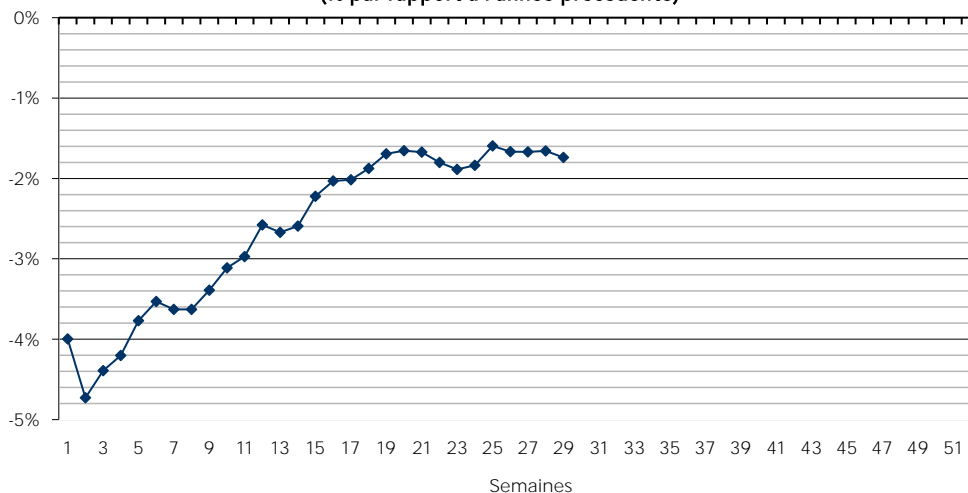

DONNÉES LAIT DE CHÈVRE

Collecte hebdomadaire - Lait de chèvre

Semaine n° 29, du 15/07/2024 au 21/07/2024

Évolution cumul (2024 / 2023) : -1,7%

Évolution S 29 (2024 / 2023) : -4,0%

Indice base 100 : moyenne de l'année 2016

Volume collecte lait de chèvre

Source : FranceAgriMer / sondage Lait de chèvre

Évolution du cumul
(% par rapport à l'année précédente)

Source : FranceAgriMer / sondage Lait de chèvre

Méthodologie : d'après les déclarations d'un panel d'entreprises représentant 69% de la collecte 2023.