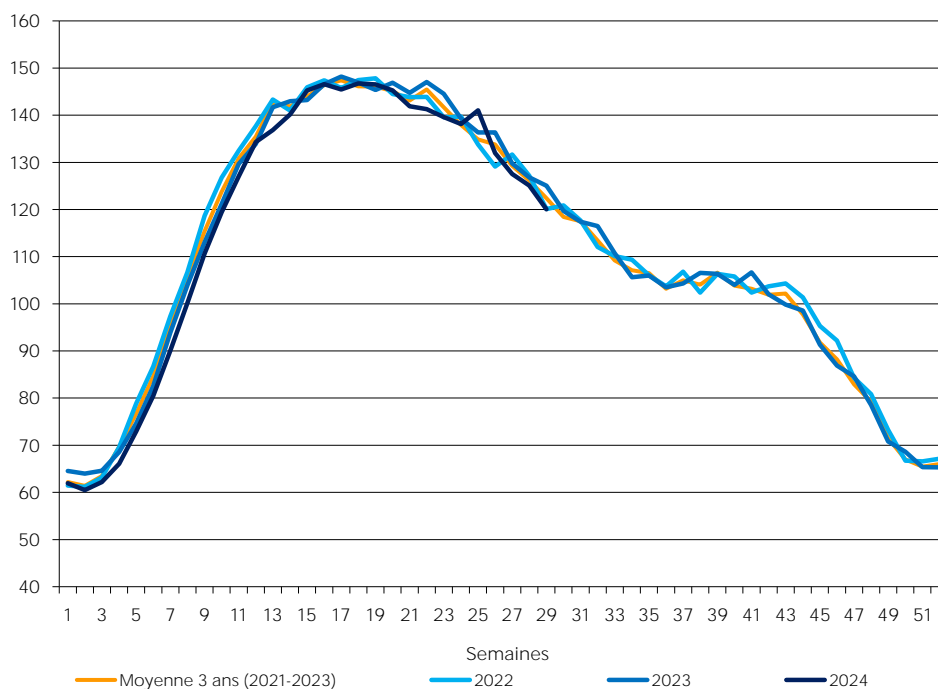

DONNÉES LAIT DE CHÈVRE

Collecte hebdomadaire - Lait de chèvre

Semaine n° 29, du 15/07/2024 au 21/07/2024

Évolution cumul (2024 / 2023) : -1,7%

Évolution S 29 (2024 / 2023) : -4,0%

Indice base 100 : moyenne de l'année 2016

Volume collecte lait de chèvre

Source : FranceAgriMer / sondage Lait de chèvre

Évolution du cumul
(% par rapport à l'année précédente)

Source : FranceAgriMer / sondage Lait de chèvre

Méthodologie : d'après les déclarations d'un panel d'entreprises représentant 69% de la collecte 2023.