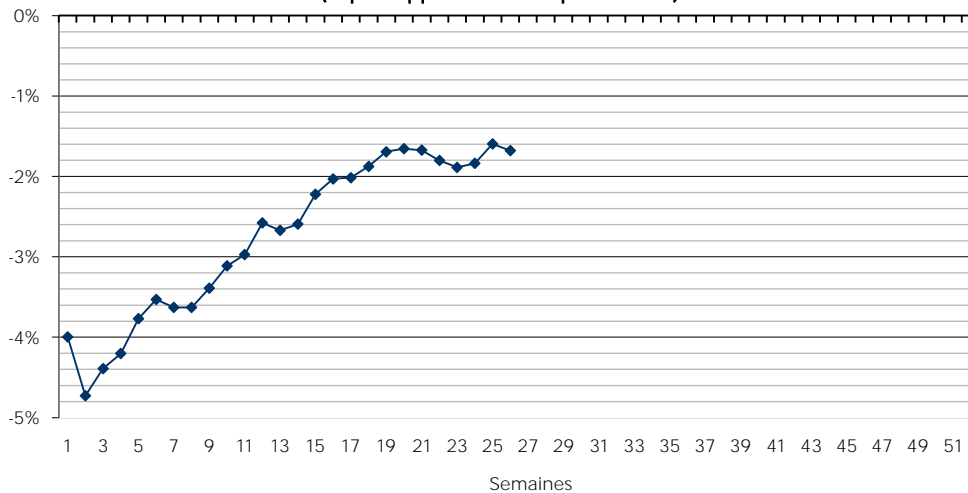

## Collecte hebdomadaire - Lait de chèvre

Semaine n° 26, du 24/06/2024 au 30/06/2024

Évolution cumul (2024 / 2023) : -1,7%

Évolution S 26 (2024 / 2023) : -3,5%

Indice base 100 : moyenne de l'année 2016

Source : FranceAgriMer / sondage Lait de chèvre

### Évolution du cumul (% par rapport à l'année précédente)

Source : FranceAgriMer / sondage Lait de chèvre

**Méthodologie** : d'après les déclarations d'un panel d'entreprises représentant 69% de la collecte 2023.  
 Contact : [enquete@franceagrimer.fr](mailto:enquete@franceagrimer.fr)