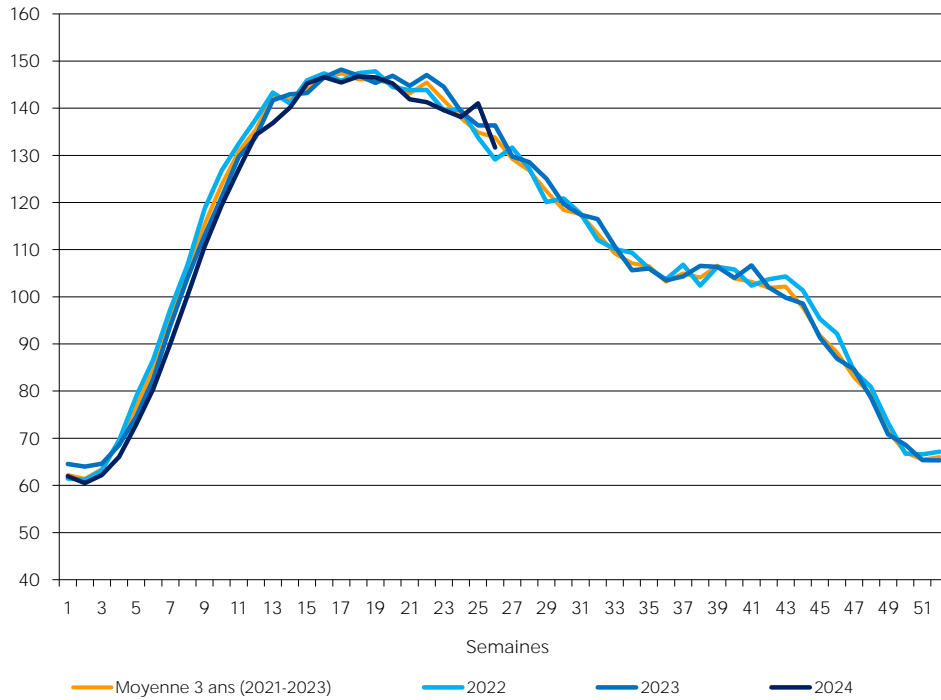

# DONNÉES LAIT DE CHÈVRE

## Collecte hebdomadaire - Lait de chèvre

Semaine n° 26, du 24/06/2024 au 30/06/2024

Évolution cumul (2024 / 2023) : -1,7%

Évolution S 26 (2024 / 2023) : -3,5%

Indice base 100 : moyenne de l'année 2016

Source : FranceAgriMer / sondage Lait de chèvre