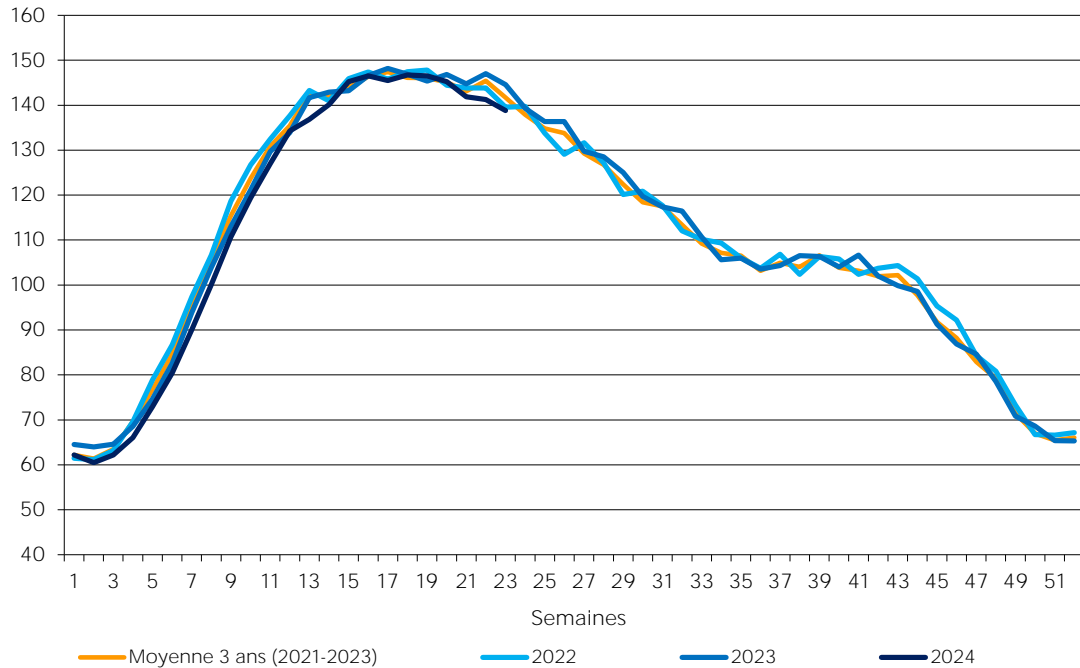

DONNÉES LAIT DE CHÈVRE

Collecte hebdomadaire - Lait de chèvre

Semaine n° 23, du 03/06/2024 au 09/06/2024

Évolution cumul (2024 / 2023) : -1,9%
 Évolution S 23 (2024 / 2023) : -3,9%

Indice base 100 : moyenne de l'année 2016

Volume collecte lait de chèvre

Source : FranceAgriMer / sondage Lait de chèvre

Évolution du cumul (% par rapport à l'année précédente)

Source : FranceAgriMer / sondage Lait de chèvre

Méthodologie : d'après les déclarations d'un panel d'entreprises représentant 69% de la collecte 2023.