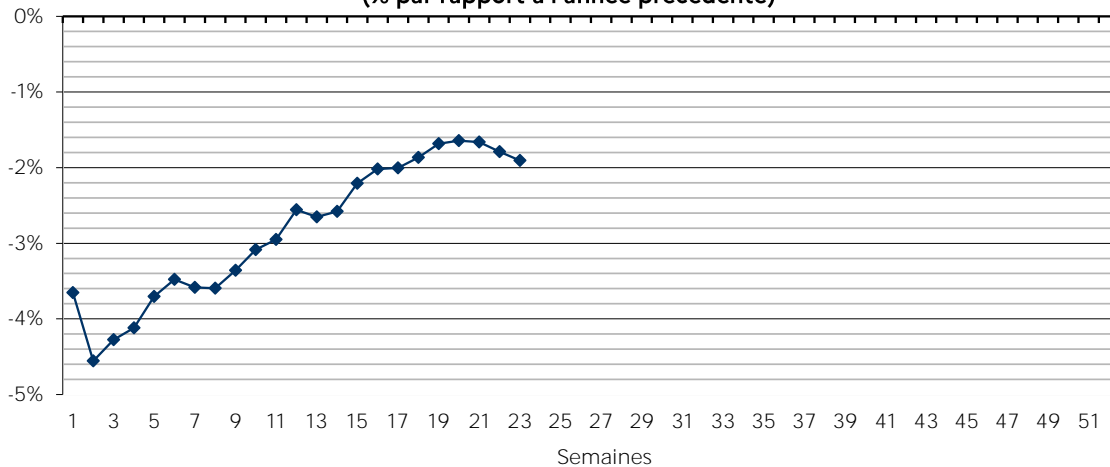

DONNÉES LAIT DE CHÈVRE

Collecte hebdomadaire - Lait de chèvre

Semaine n° 23, du 03/06/2024 au 09/06/2024

Évolution cumul (2024 / 2023) : -1,9%
 Évolution S 23 (2024 / 2023) : -3,9%

Indice base 100 : moyenne de l'année 2016

Volume collecte lait de chèvre

Source : FranceAgriMer / sondage Lait de chèvre

Évolution du cumul (% par rapport à l'année précédente)

Source : FranceAgriMer / sondage Lait de chèvre

Méthodologie : d'après les déclarations d'un panel d'entreprises représentant 69% de la collecte 2023.