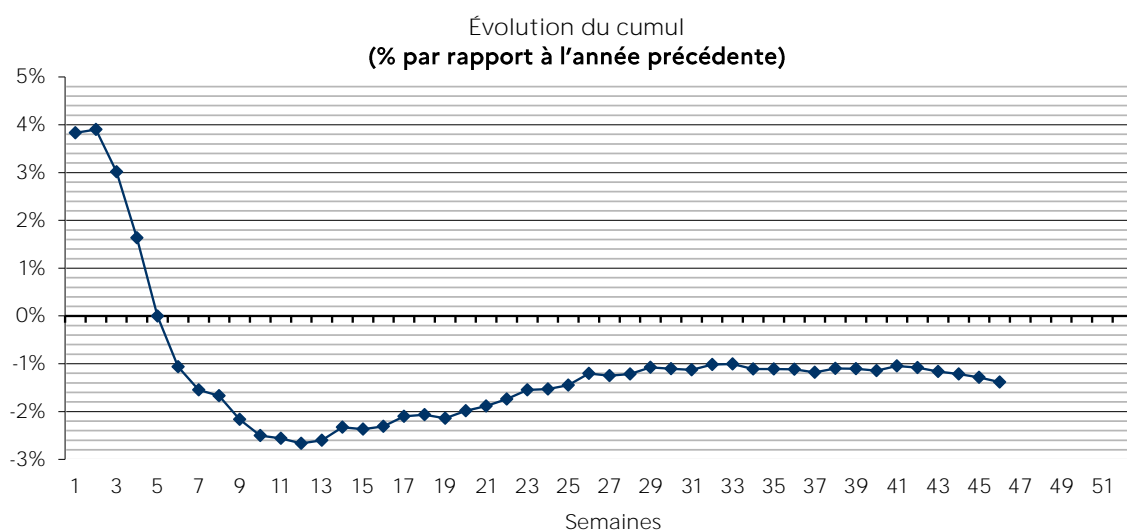

DONNÉES LAIT DE CHÈVRE

Collecte hebdomadaire - Lait de chèvre

Semaine n° 46, du 13/11/2023 au 19/11/2023

Évolution cumul (2023 / 2022) : -1,4%
 Évolution S 46 (2023 / 2022) : -6,8%

Source : FranceAgriMer / sondage Lait de chèvre

Source : FranceAgriMer / sondage Lait de chèvre

Méthodologie : d'après les déclarations d'un panel d'entreprises représentant 68% de la collecte 2022.
 Contact : enquete@franceagrimer.fr