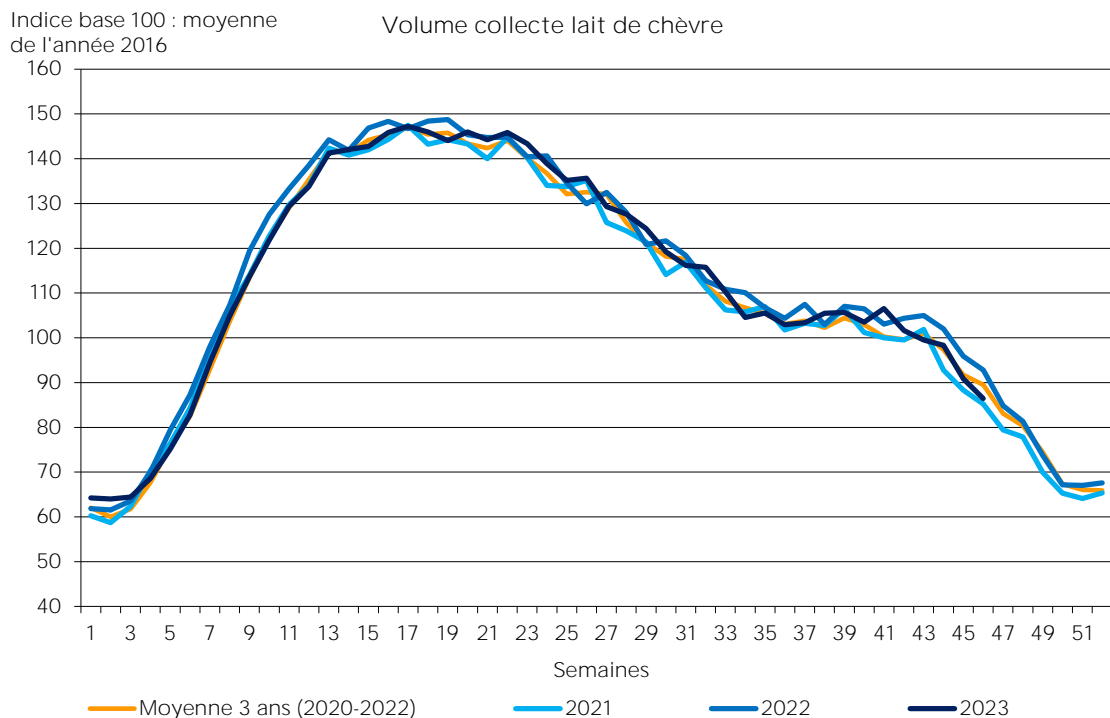

DONNÉES LAIT DE CHÈVRE

Collecte hebdomadaire - Lait de chèvre

Semaine n° 46, du 13/11/2023 au 19/11/2023

Évolution cumul (2023 / 2022) : -1,4%
 Évolution S 46 (2023 / 2022) : -6,8%

Source : FranceAgriMer / sondage Lait de chèvre