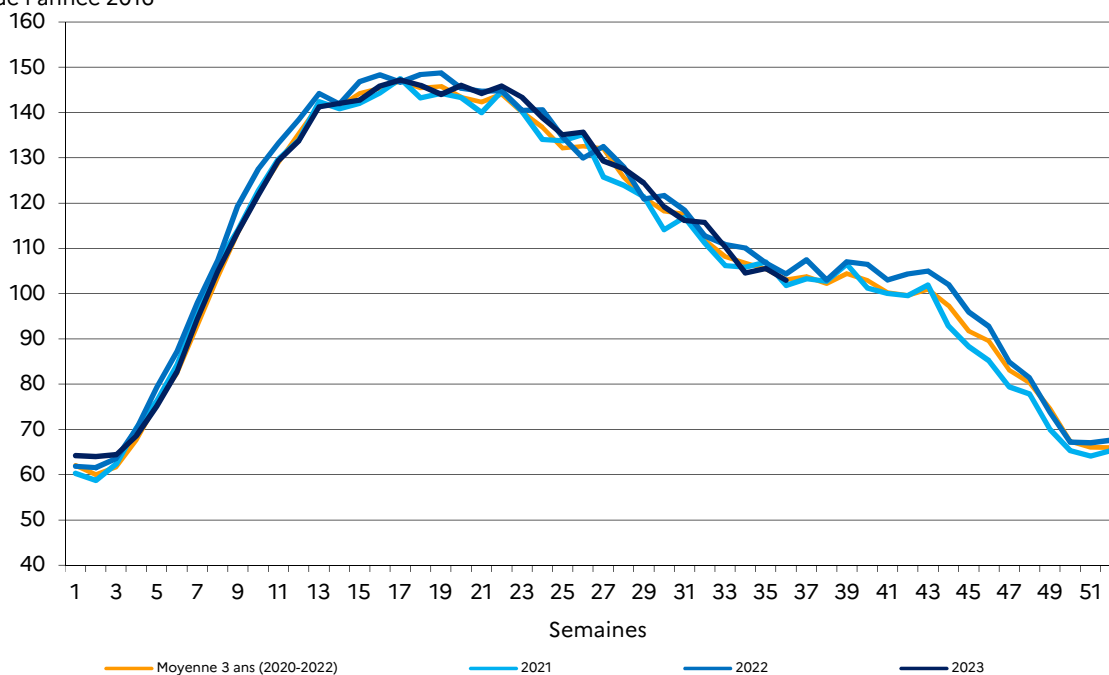

DONNÉES LAIT DE CHÈVRE

Collecte hebdomadaire - Lait de chèvre

Semaine n° 36, du 04/09/2023 au 10/09/2023

Évolution cumul (2023 / 2022) : -1,1%
 Évolution S 36 (2023 / 2022) : -1,4%

Indice base 100 : moyenne de l'année 2016

Volume collecte lait de chèvre

Source : FranceAgriMer / sondage Lait de chèvre

Évolution du cumul (% par rapport à l'année précédente)

Source : FranceAgriMer / sondage Lait de chèvre

Méthodologie : d'après les déclarations d'un panel d'entreprises représentant 68% de la collecte 2022.