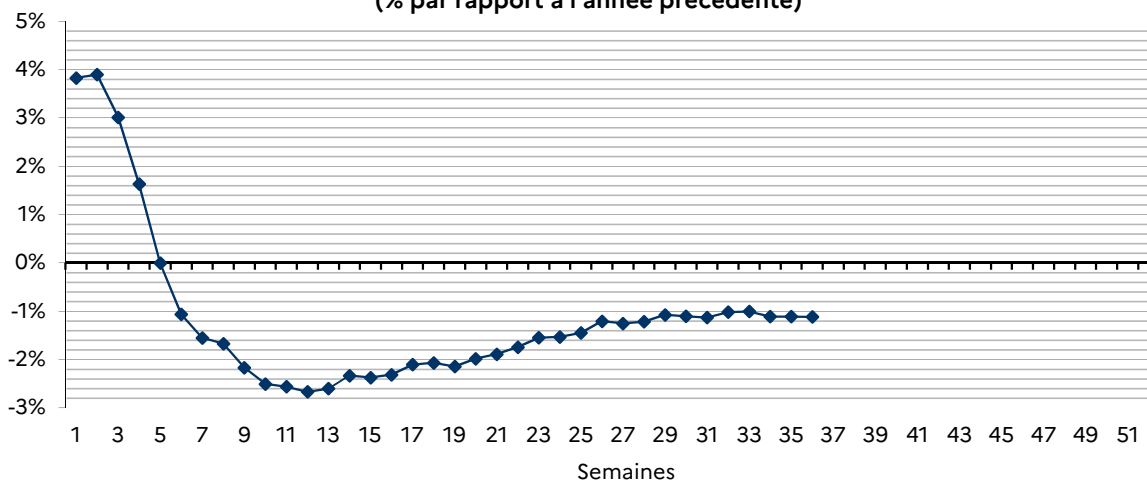

DONNÉES LAIT DE CHÈVRE

Collecte hebdomadaire - Lait de chèvre

Semaine n° 36, du 04/09/2023 au 10/09/2023

Évolution cumul (2023 / 2022) : -1,1%
 Évolution S 36 (2023 / 2022) : -1,4%

Indice base 100 : moyenne de l'année 2016

Volume collecte lait de chèvre

Source : FranceAgriMer / sondage Lait de chèvre

Évolution du cumul (% par rapport à l'année précédente)

Source : FranceAgriMer / sondage Lait de chèvre

Méthodologie : d'après les déclarations d'un panel d'entreprises représentant 68% de la collecte 2022.