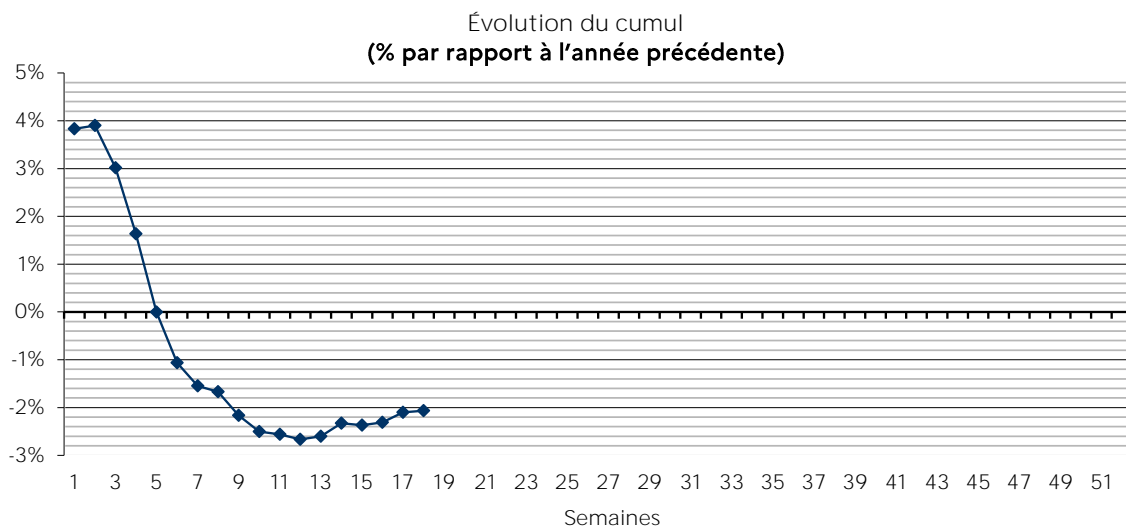

DONNÉES LAIT DE CHÈVRE

Collecte hebdomadaire - Lait de chèvre

Semaine n° 18, du 01/05/2023 au 07/05/2023

Évolution cumul (2023 / 2022) : -2,1%
 Évolution S 18 (2023 / 2022) : -1,6%

Source : FranceAgriMer / sondage Lait de chèvre

Source : FranceAgriMer / sondage Lait de chèvre

Méthodologie : d'après les déclarations d'un panel d'entreprises représentant 68% de la collecte 2022.
 Contact : enquete@franceagrimer.fr