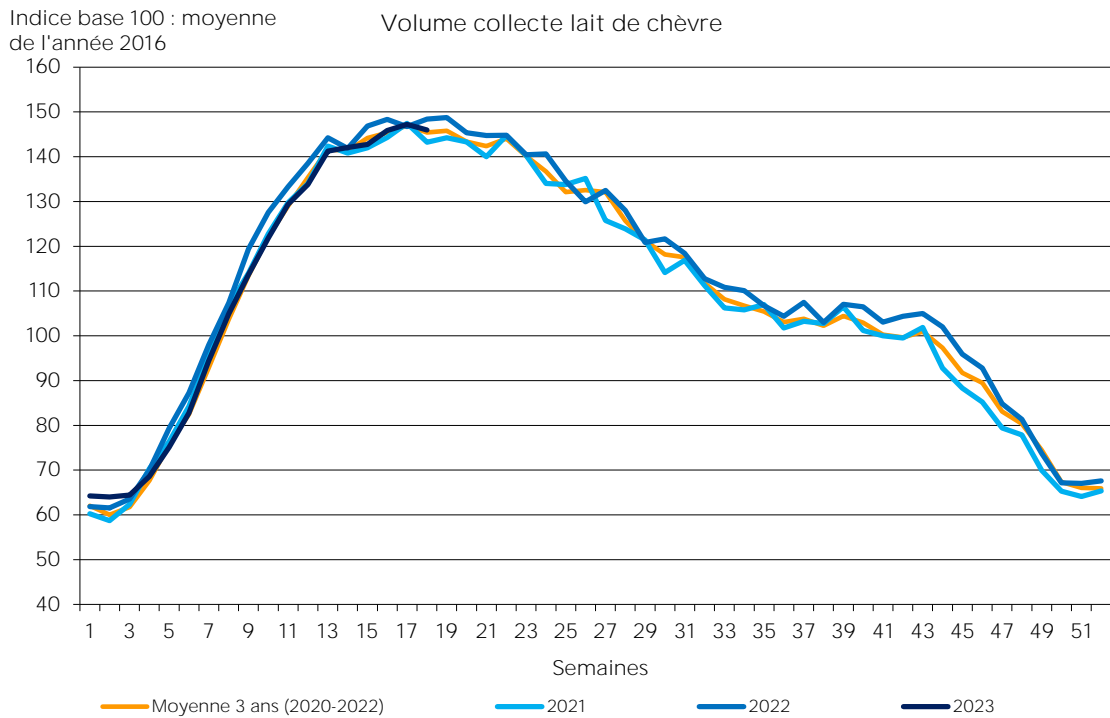

DONNÉES LAIT DE CHÈVRE

Collecte hebdomadaire - Lait de chèvre

Semaine n° 18, du 01/05/2023 au 07/05/2023

Évolution cumul (2023 / 2022) : -2,1%
 Évolution S 18 (2023 / 2022) : -1,6%

Source : FranceAgriMer / sondage Lait de chèvre