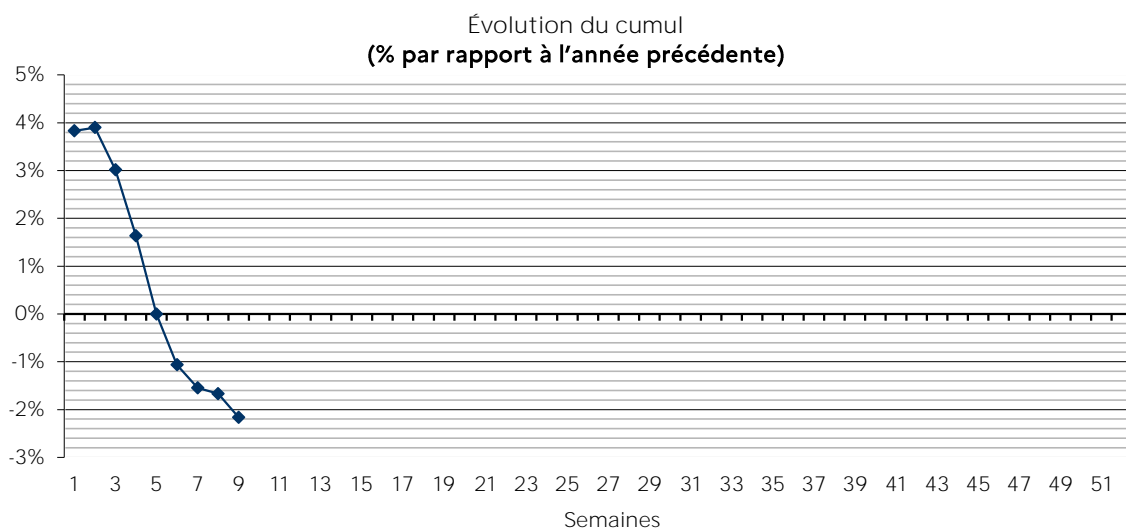

# DONNÉES LAIT DE CHÈVRE

## Collecte hebdomadaire - Lait de chèvre

Semaine n° 9, du 27/02/2023 au 05/03/2023

Évolution cumul (2023 / 2022) : -2,2%  
 Évolution S 9 (2023 / 2022) : -4,8%

Source : FranceAgriMer / sondage Lait de chèvre