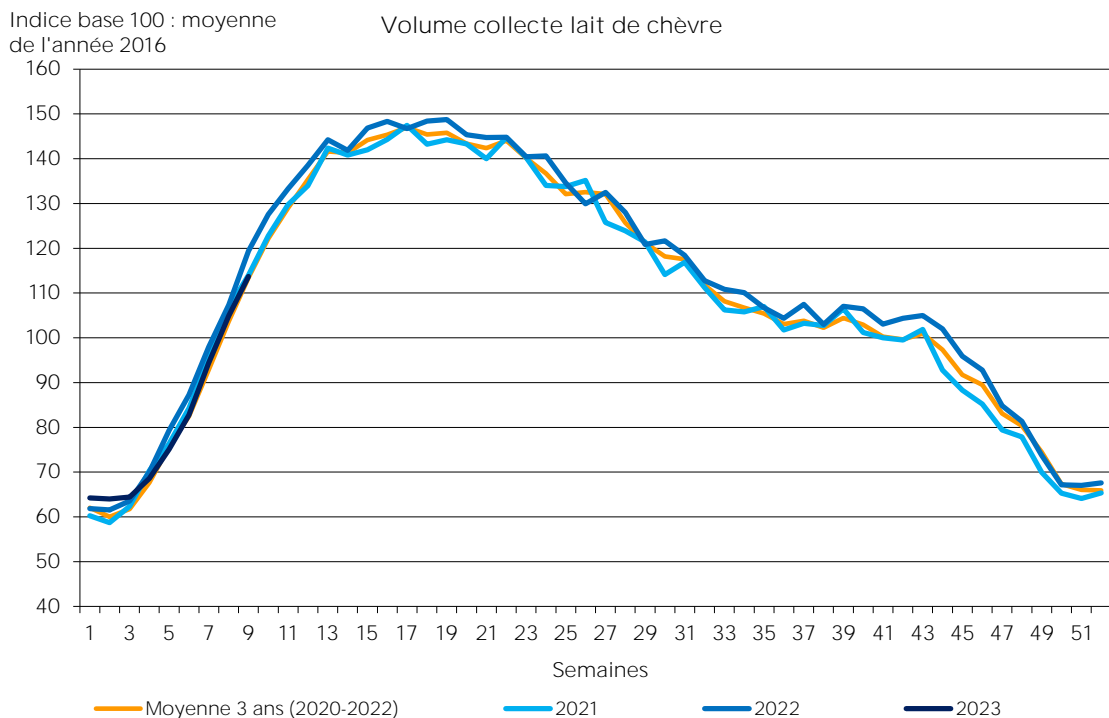

# DONNÉES LAIT DE CHÈVRE

## Collecte hebdomadaire - Lait de chèvre

Semaine n° 9, du 27/02/2023 au 05/03/2023

Évolution cumul (2023 / 2022) : -2,2%  
 Évolution S 9 (2023 / 2022) : -4,8%

Source : FranceAgriMer / sondage Lait de chèvre