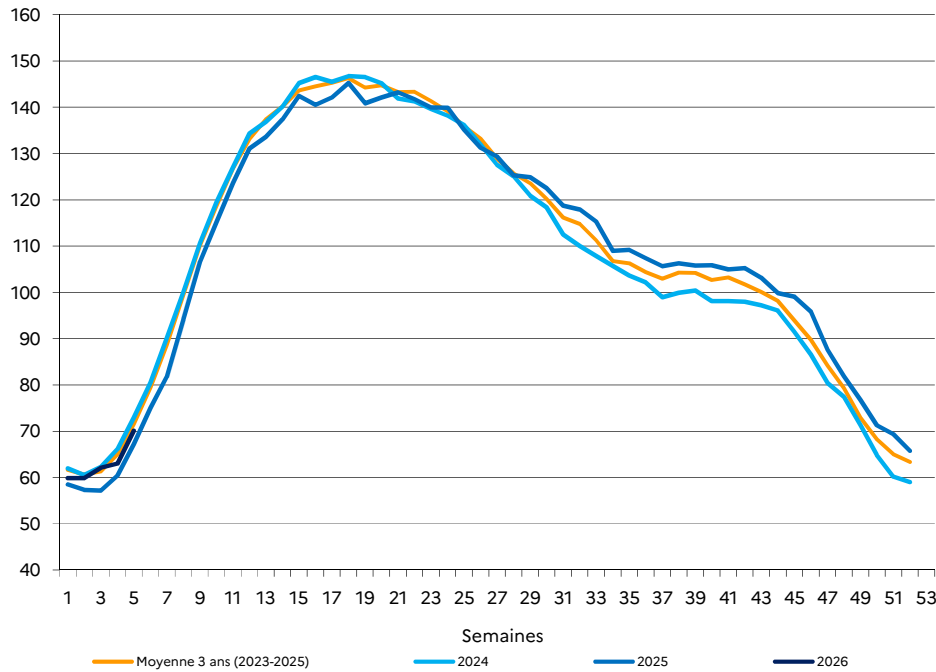

DONNÉES LAIT DE CHÈVRE

Collecte hebdomadaire - Lait de chèvre

Semaine n° 5, du 26/01/2026 au 01/02/2026

Évolution cumul (2026 / 2025) : 4,8%
 Évolution S 5 (2026 / 2025) : 4,3%

Indice base 100 : moyenne de l'année 2016

Volume collecte lait de chèvre

Source : FranceAgriMer / sondage Lait de chèvre

Évolution du cumul (% par rapport à l'année précédente)

Source : FranceAgriMer / sondage Lait de chèvre

Méthodologie : d'après les déclarations d'un panel d'entreprises représentant 69% de la collecte 2025.
 Contact : enquete@franceagrimer.fr