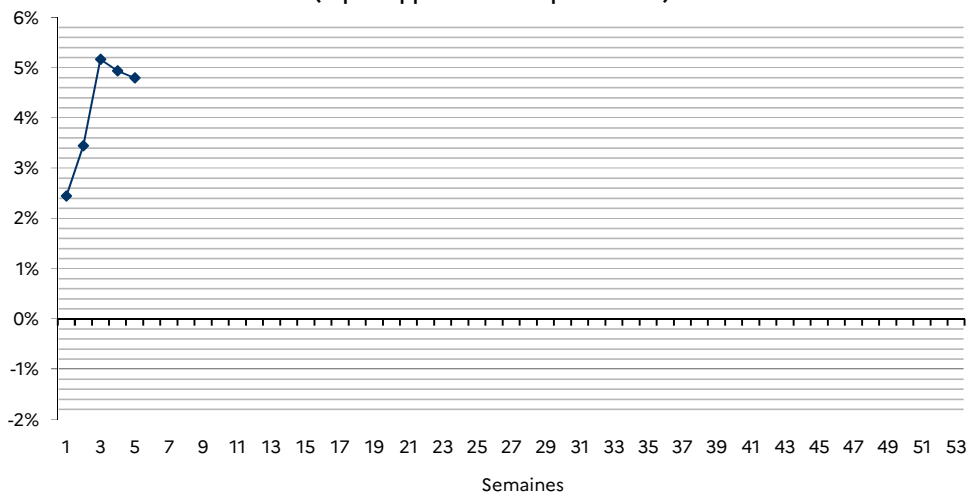

DONNÉES LAIT DE CHÈVRE

Collecte hebdomadaire - Lait de chèvre

Semaine n° 5, du 26/01/2026 au 01/02/2026

Évolution cumul (2026 / 2025) : 4,8%
 Évolution S 5 (2026 / 2025) : 4,3%

Indice base 100 : moyenne de l'année 2016

Volume collecte lait de chèvre

Source : FranceAgriMer / sondage Lait de chèvre

Évolution du cumul (% par rapport à l'année précédente)

Source : FranceAgriMer / sondage Lait de chèvre

Méthodologie : d'après les déclarations d'un panel d'entreprises représentant 69% de la collecte 2025.
 Contact : enquete@franceagrimer.fr