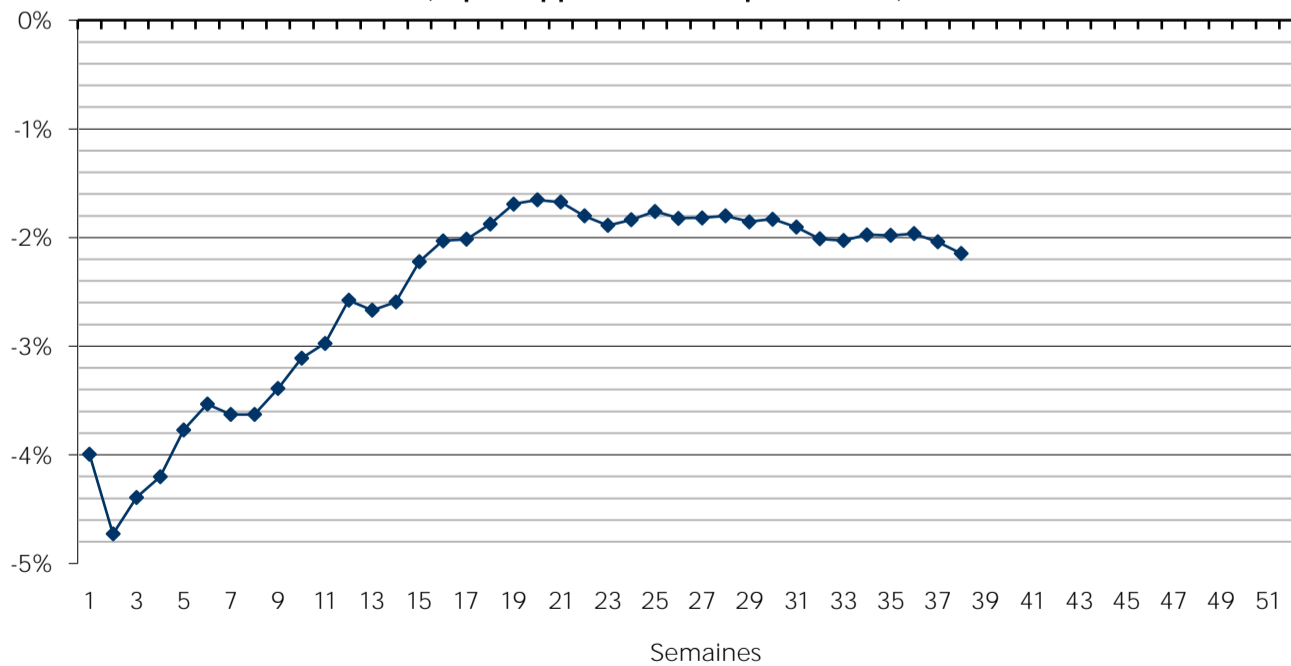

DONNÉES LAIT DE CHÈVRE

Collecte hebdomadaire - Lait de chèvre

Semaine n° 38, du 16/09/2024 au 22/09/2024

Évolution cumul (2024 / 2023) : -2,1%
 Évolution S 38 (2024 / 2023) : -6,5%

Indice base 100 : moyenne de l'année 2016

Volume collecte lait de chèvre

Source : FranceAgriMer / sondage Lait de chèvre

Évolution du cumul (% par rapport à l'année précédente)

Source : FranceAgriMer / sondage Lait de chèvre

Méthodologie : d'après les déclarations d'un panel d'entreprises représentant 69% de la collecte 2023.