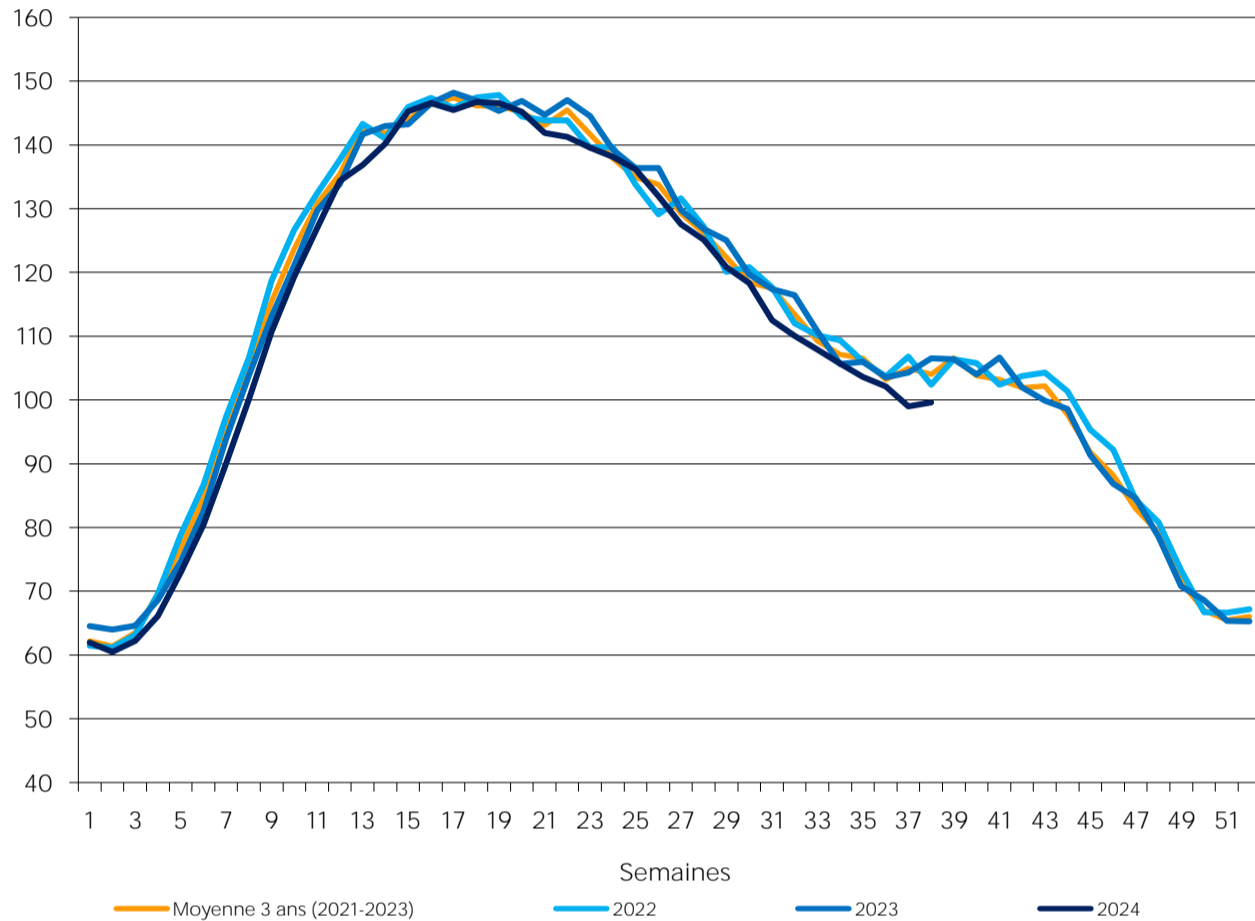

DONNÉES LAIT DE CHÈVRE

Collecte hebdomadaire - Lait de chèvre

Semaine n° 38, du 16/09/2024 au 22/09/2024

Évolution cumul (2024 / 2023) : -2,1%
 Évolution S 38 (2024 / 2023) : -6,5%

Indice base 100 : moyenne de l'année 2016

Volume collecte lait de chèvre

Source : FranceAgriMer / sondage Lait de chèvre

Évolution du cumul (% par rapport à l'année précédente)

Source : FranceAgriMer / sondage Lait de chèvre

Méthodologie : d'après les déclarations d'un panel d'entreprises représentant 69% de la collecte 2023.